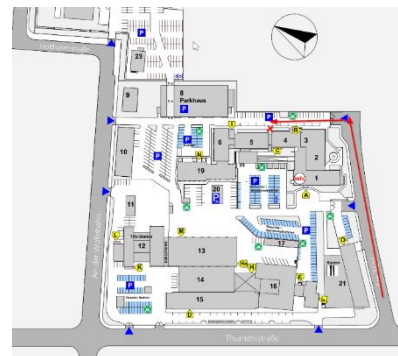

Impfstandort Hannover

WICHTIG: Am Standort Hannover gibt es zwei mögliche Impfstandorte. Einen in den Räumlichkeiten des TÜV NORD und eine weitere Impfstraße auf der Freifläche unseres Parkplatzes. Die zweite Variante kann direkt mit dem Auto durchfahren werden (Drive-Through).

Es wird immer nur einer der zwei Standorte pro Tag betrieben. Welcher Standort betrieben wird erkennen Sie an der Beschilderung vor Ort.

Anmerkungen und Tipps zur Anfahrt Innenstandort:

Fahren Sie die Straße bis zum Ende durch und biegen dann dort links ein auf das TÜV Gelände ein. Vor dem Eingang steht eine große Beach-Flag, er ist sehr gut zu erkennen.

Anmerkungen und Tipps zur Anfahrt Drive-Through:

Die Einfahrt zur abgesteckten Parkfläche (grüner Kreis) befindet sich auf der Straße „An der Wollebahn“.