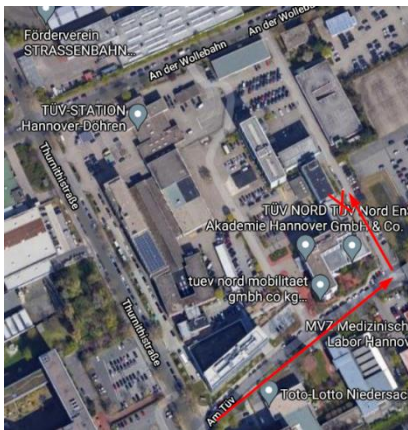

Impfstandort Hannover

WICHTIG: Am Standort Hannover gibt es zwei mögliche Impfstandorte. Einen in den Räumlichkeiten des TÜV NORD und eine weitere Impfstraße auf der Freifläche unseres Parkplatzes. Die zweite Variante kann direkt mit dem Auto durchfahren werden (Drive-Through).

Es wird immer nur einer der zwei Standorte pro Tag betrieben. Welcher Standort betrieben wird erkennen Sie an der Beschilderung vor Ort.

Anmerkungen und Tipps zur Anfahrt Innenstandort:

Fahren Sie die Straße bis zum Ende durch und biegen dann dort links ein auf das TÜV Gelände ein. Vor dem Eingang steht eine große Beach-Flag, er ist sehr gut zu erkennen.

Anmerkungen und Tipps zur Anfahrt Drive-Through:

Die Einfahrt zur abgesteckten Parkfläche (grüner Kreis) befindet sich auf der Straße „An der Wollebahn“.