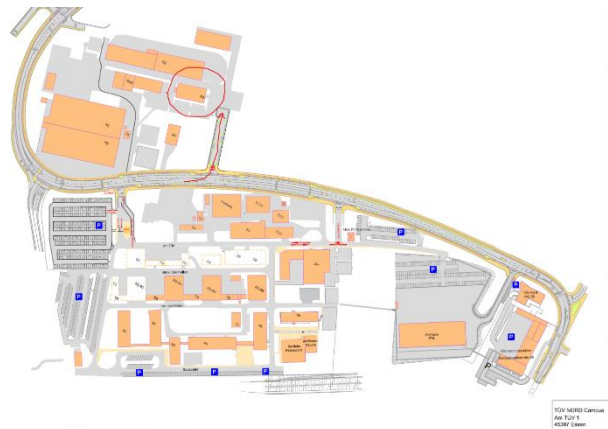

Impfstandort Essen

WICHTIG: Am Standort Essen gibt es zwei mögliche Impfstandorte. Einen in den Räumlichkeiten des TÜV NORD und eine weitere Impfstraße auf der Freifläche unseres Parkplatzes. Die zweite Variante kann direkt mit dem Auto durchfahren werden (Drive-Through).

Es wird immer nur einer der zwei Standorte pro Tag betrieben. Welcher Standort betrieben wird erkennen Sie an der Beschilderung vor Ort.

Anmerkungen und Tipps zur Anfahrt Innenstandort:

Die Einfahrt ist relativ unauffällig. Es handelt sich NICHT um den Haupteingang des TÜV-Geländes, die Halle G3 befindet sich genau auf der anderen Straßenseite. Sie können direkt an der Halle parken.

Anmerkungen und Tipps zur Anfahrt:

Die Einfahrt zur abgesteckten Parkfläche (grüner Kreis) ist schräg gegenüber der Einfahrt zum Innenstandort. Die Zelte sind von der Straße aus sehr gut erkennbar.