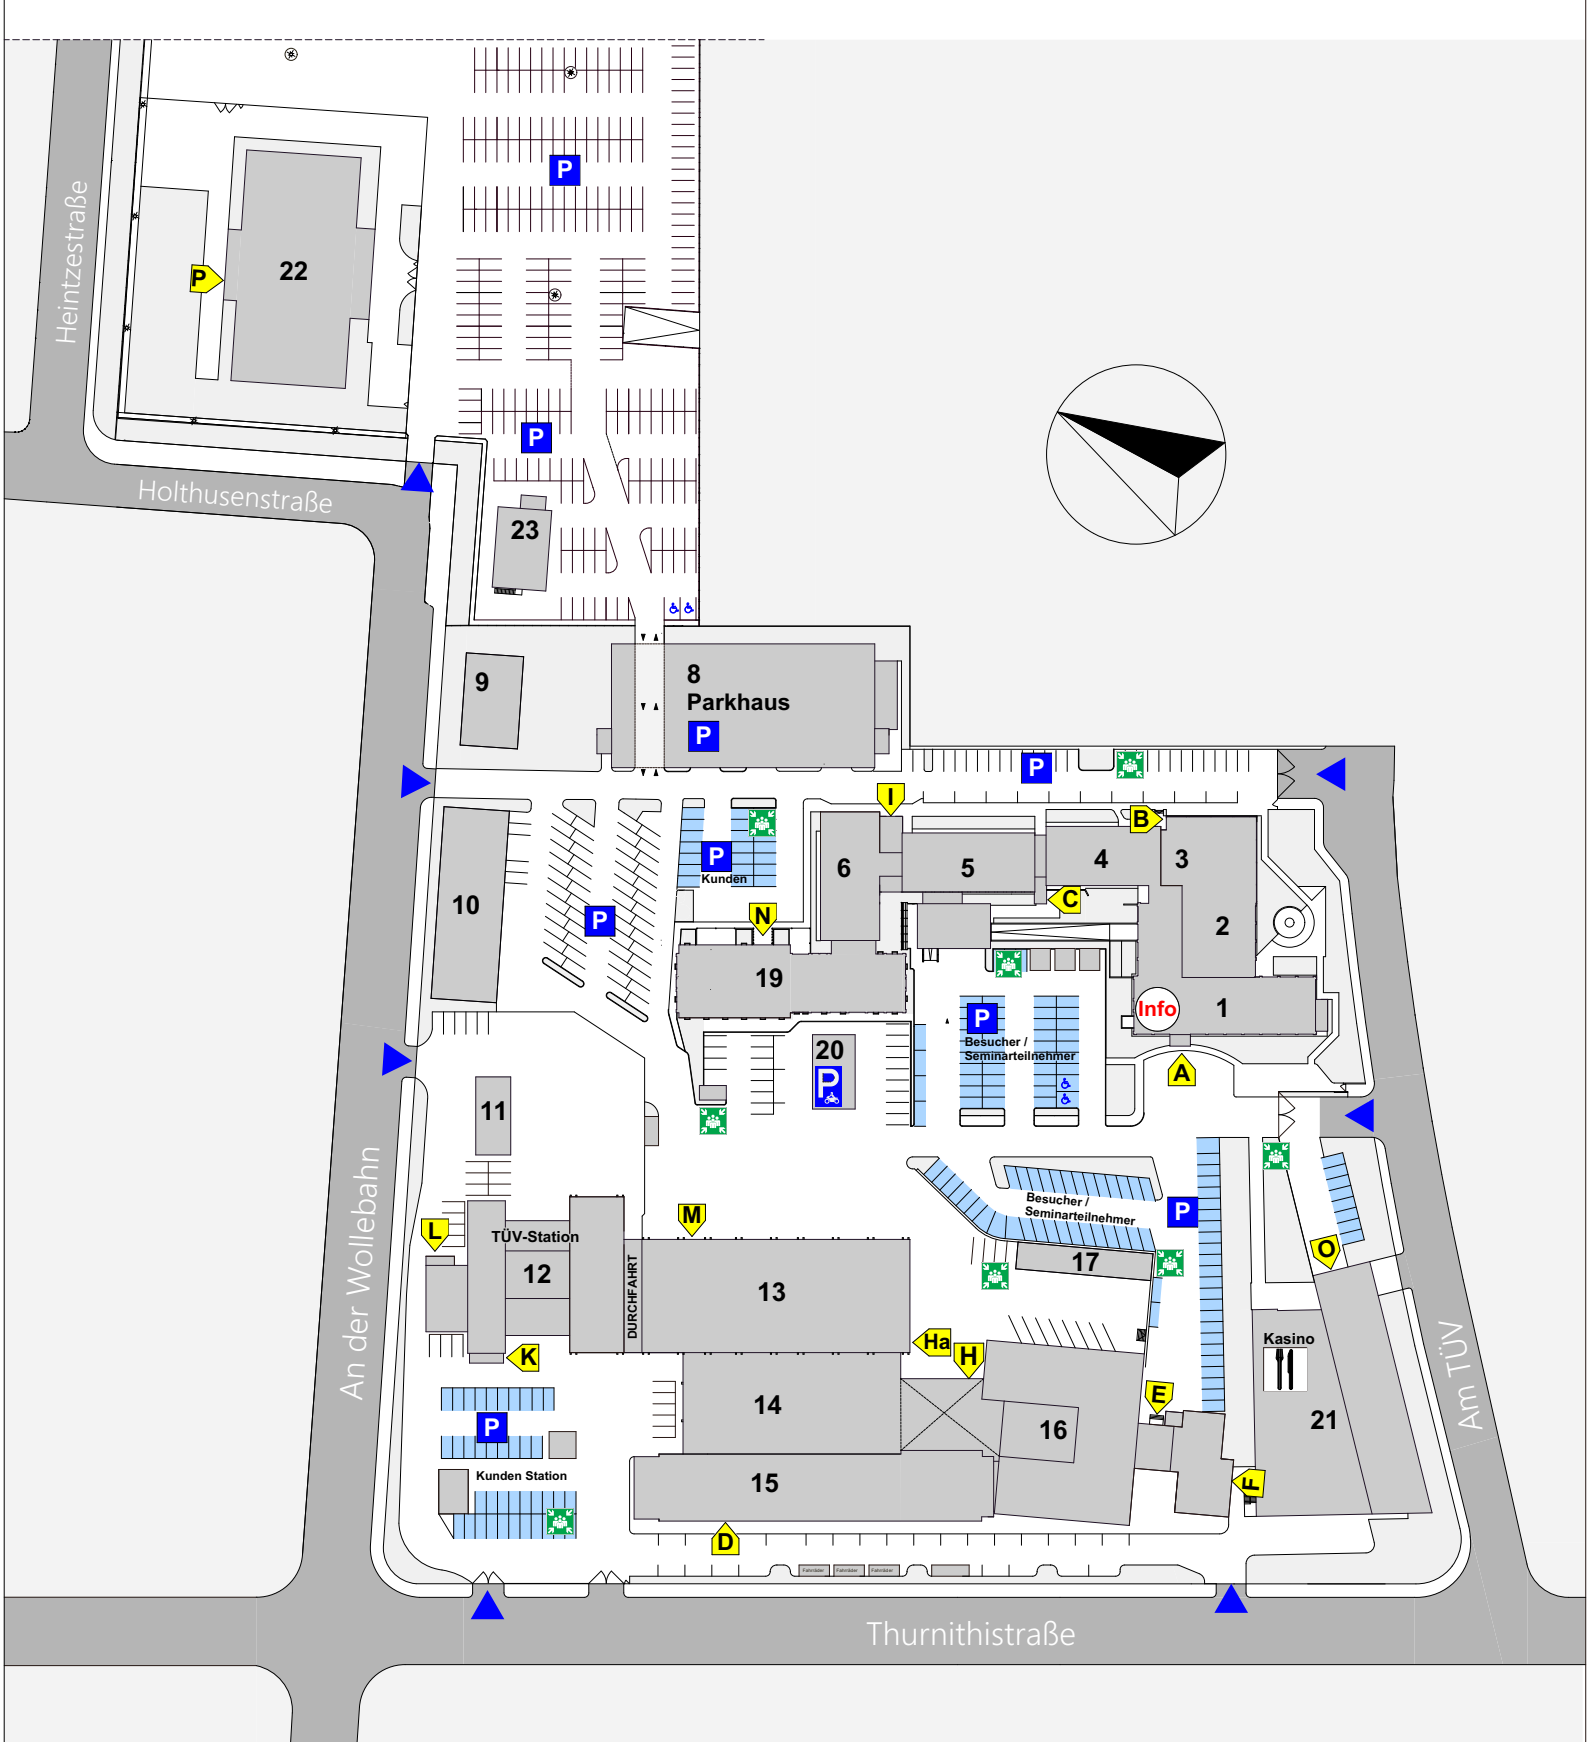

TÜV NORD

Zentrale Hannover

- | | | |
|--|--|---|
|  Information Haupteingang |  PKW-Parkplatz |  Motorradunterstellplatz |
|  Sammelplatz |  Besucher / Seminarteilnehmer | |
|  Kasino / Bistro |  Zufahrt | |
| |  Gebäudeeingänge | |