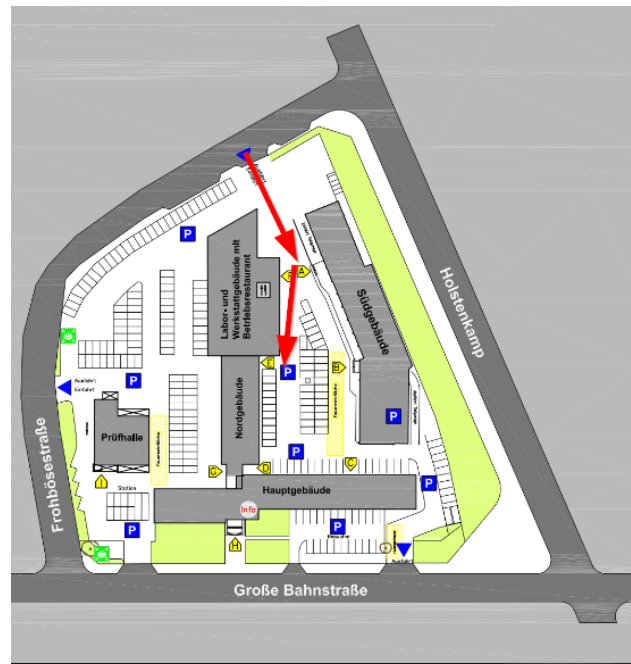

Impfstandort Hamburg

Anmerkungen und Tipps zur Anfahrt:

Biegen Sie von der großen Bahnstraße in die Frohbösestraße ein und nutzen Sie die zweite Einfahrt auf der rechten Seite, um in den Innenhof zu fahren. Das Impfzentrum erreichen Sie über Eingang E im Souterrain (Innovation Space)

- | | | | |
|--|--------------------------|--|--------------------|
| | Information Haupteingang | | PKW-Parkplatz |
| | Sammelplatz | | Zufahrt / Ausfahrt |
| | Betriebsrestaurant | | Gebäudeeingänge |